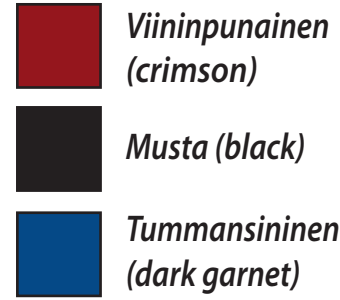

Väri vaihtoehdot: Pegazus 600

Kansi:

Kyljet:

Ohjaamo:

Kannen ja kylkien väriyhdistelmä.
Mahdollisesti myös muita värejä erikoispyynnöstä.

Esim: Valkoinen ja tummansininen

Esim: Kermanvalkoinen ja viininpun.

Esim: Valkoinen

Hytti:

Patjojen ja tyynyjen verhous.

Esim: Beige